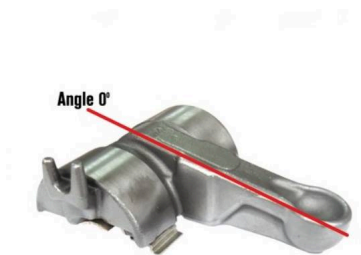

Avalanca de Pinça 0° CR SB7 BPW, DAF, MAN, MERCEDES, SCANIA

4252-6010-08 DPH Avalanca de Pinça 0° CR SB7 BPW, DAF, MAN, MERCEDES, SCANIA

Classificação: Ainda não foi avaliado

Preço

43,98 €

Preço Venda 43,98 €