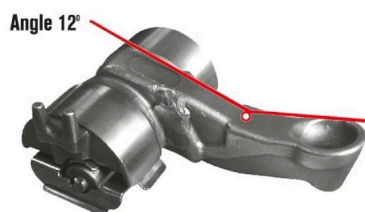

Leva de Caliper 12° CR SB7 BPW, DAF, MAN, MERCEDES, SCANIA

4252-6010-10 AF Leva de Caliper 12° CR SB7 BPW, DAF, MAN, MERCEDES, SCANIA

Classificação: Ainda não foi avaliado

Preço

58,58 €

Preço Venda 58,58 €