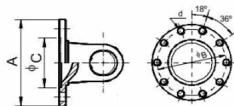

## Garfo Flange 10 furos(16) D ext. 180 mm(Cruz 57)

SERIE SERIES	CRUZETA	REFERENCIA PART NUMBER	A	B	C	d
3542	57,0 x 152,0	MB 395 411 0811	180,0	155,5	110,0	10 x 16

411 MB 395 411 0811 Garfo Flange 10 furos(16) D ext. 180 mm(Cruz 57)