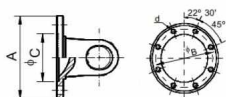

## Garfo Flange D.165 mm (8/14) 52x133

SERIE	CRUZETA	REFERENCIA	A	B	C	d
SERIES		PART NUMBER				
3530	52.0 x 133.0	MB 3354110211	165.0	140.0	95.0	8 x 14

411 MB 335 411 0211 Garfo Flange D.165 mm (8/14) 52x133