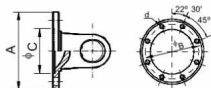

## Garfo Flange DIN 150x8x12 (48x126)

SERIE	CRUZETA	REFERENCIA	A	B	C	d
SERIES	CROSS	PART NUMBER				
6533	48,0 x 126,0	6533.2-SC	150,0	130,0	90,0	8 x 12

411 6533.2-SC Garfo Flange DIN 150x8x12 (48x126)

Classificação: Ainda não foi avaliado