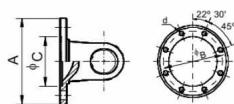

Garfo Flange DIN 165 (48x116.5)

SERIE SERIES	CRUZETA	REFERENCIA PART NUMBER	A	B	C	d
3520	48,0 x 116,5	415013IG	165,0	140,0	95,0	8 x 14

411 415013IG Garfo Flange DIN 165 (48x116.5)

Classificação: Ainda não foi avaliado