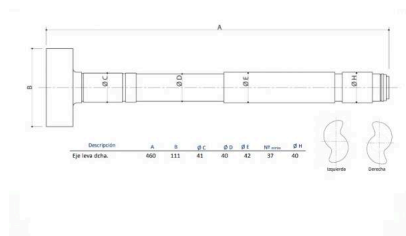

Eixo do travão (Veio Excêntrico) Dir FRU 460

424-19723 RY Eixo do travão (Veio Excêntrico) Dir FRU 460

Classificação: Ainda não foi avaliado

Preço

70,76 €

Preço Venda 70,76 €

2-3 Days

★★★★☆