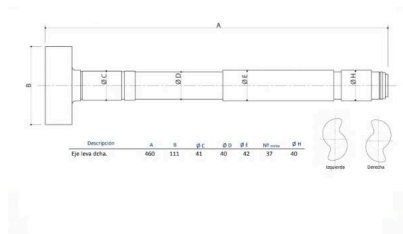

Eixo do travão (Veio Excêntrico) Dir FRU 460

424-19723 RY Eixo do travão (Veio Excêntrico) Dir FRU 460

Classificação: Ainda não foi avaliado

Preço
70,76 €

Preço Venda 70,76 €

2-3 Days
★★★★☆

[Colocar questão sobre este produto](#)