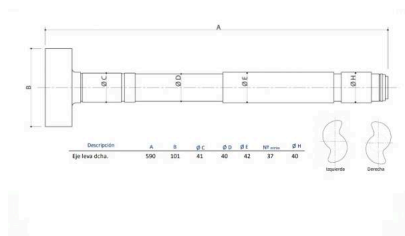

Eixo do travão (Veio Excêntrico) Dir FRU 590

424-19725 RY Eixo do travão (Veio Excêntrico) Dir FRU 590

Classificação: Ainda não foi avaliado

Preço

81,74 €

Preço Venda 81,74 €

2-3 Days

★★★★☆