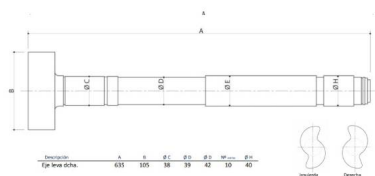

Eixo do travão (Veio Excêntrico) Dir FRU-SMB 635

424-19771 RY Eixo do travão (Veio Excêntrico) Dir FRU-SMB 635

Classificação: Ainda não foi avaliado

Preço

79,30 €

Preço Venda 79,30 €

2-3 Days

★★★★☆