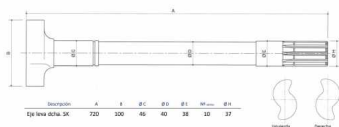

Eixo do travão (Veio Excêntrico) Dir SAF 720X46

424-19801 RY Eixo do travão (Veio Excêntrico) Dir SAF 720X46

Classificação: Ainda não foi avaliado

Preço

82,96 €

Preço Venda 82,96 €

2-3 Days

[Colocar questão sobre este produto](#)