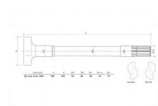

## Eixo do travão (Veio Excêntrico) Dir SAF 720X56

424-19799 RY Eixo do travão (Veio Excêntrico) Dir SAF 720X56

Classificação: Ainda não foi avaliado

**Preço**  
107,36 €

Preço Venda 107,36 €

2-3 Days  
★★★★☆