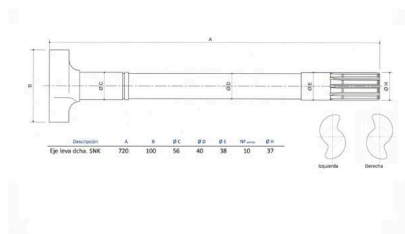

## Eixo do travão (Veio Excêntrico) Dir SAF 720X56

424-19799 RY Eixo do travão (Veio Excêntrico) Dir SAF 720X56

Classificação: Ainda não foi avaliado

**Preço**  
107,36 €

Preço Venda 107,36 €

2-3 Days  
★★★★☆