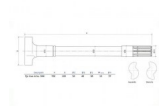

Eixo do travão (Veio Excêntrico) Dir SAF 720X56

424-19799 RY Eixo do travão (Veio Excêntrico) Dir SAF 720X56

Classificação: Ainda não foi avaliado

Preço
107,36 €

Preço Venda 107,36 €

2-3 Days
★★★★☆

[Colocar questão sobre este produto](#)