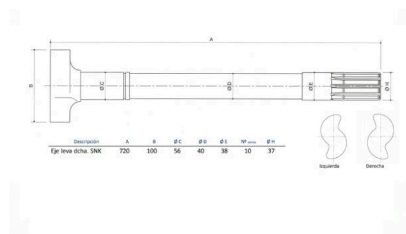

Eixo do travão (Veio Excêntrico) Dir SAF 720X56

424-19799 RY Eixo do travão (Veio Excêntrico) Dir SAF 720X56

Classificação: Ainda não foi avaliado

Preço
107,36 €

Preço Venda 107,36 €

2-3 Days
★★★★☆

[Colocar questão sobre este produto](#)