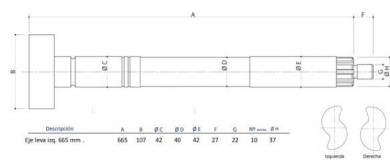

Eixo do travão (Veio Excêntrico) Esq BPW 665X42

424-19804 RY Eixo do travão (Veio Excêntrico) Esq BPW 665X42

Classificação: Ainda não foi avaliado

Preço

81,74 €

Preço Venda 81,74 €

2-3 Days

[Colocar questão sobre este produto](#)