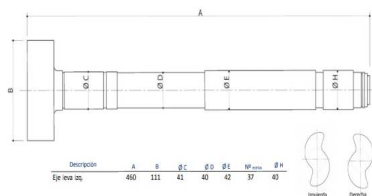

## Eixo do travão (Veio Excêntrico) Esq FRU 460

424-19722 RY Eixo do travão (Veio Excêntrico) Esq FRU 460

Classificação: Ainda não foi avaliado

**Preço**

70,76 €

Preço Venda 70,76 €

2-3 Days

[Colocar questão sobre este produto](#)