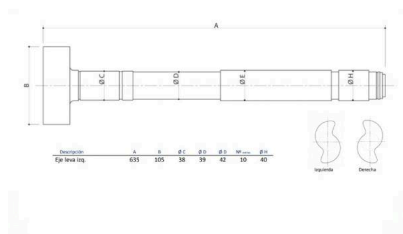

Eixo do travão (Veio Excêntrico) Esq FRU-SMB 635

424-19770 RY Eixo do travão (Veio Excêntrico) Esq FRU-SMB 635

Classificação: Ainda não foi avaliado

Preço

86,62 €

Preço Venda 86,62 €

2-3 Days

[Colocar questão sobre este produto](#)