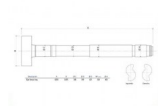

Eixo do travão (Veio Excêntrico) Esq FRU-SMB 635

424-19770 RY Eixo do travão (Veio Excêntrico) Esq FRU-SMB 635

Classificação: Ainda não foi avaliado

Preço

86,62 €

Preço Venda 86,62 €

2-3 Days

[Colocar questão sobre este produto](#)