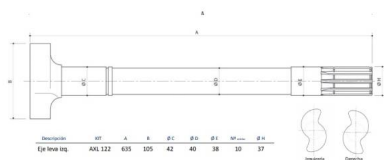

Eixo do travão (Veio Excêntrico) Esq ROR 635x 42

424-19779 RY Eixo do travão (Veio Excêntrico) Esq ROR 635x 42

Classificação: Ainda não foi avaliado

Preço

84,18 €

Preço Venda 84,18 €

2-3 Days

[Colocar questão sobre este produto](#)