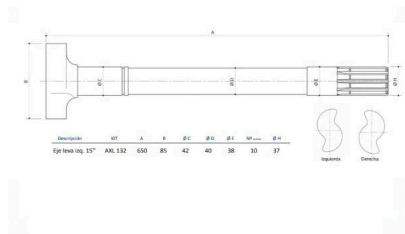

Eixo do travão (Veio Excêntrico) Esq ROR 650

424-19783 RY Eixo do travão (Veio Excêntrico) Esq ROR 650

Classificação: Ainda não foi avaliado

Preço
84,18 €

Preço Venda 84,18 €

2-3 Days
★★★★☆

[Colocar questão sobre este produto](#)