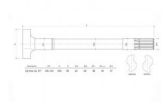

Eixo do travão (Veio Excêntrico) Esq ROR 650

424-19783 RY Eixo do travão (Veio Excêntrico) Esq ROR 650

Classificação: Ainda não foi avaliado

Preço
84,18 €

Preço Venda 84,18 €

2-3 Days
★★★★☆

[Colocar questão sobre este produto](#)