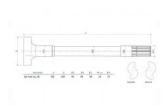

Eixo do travão (Veio Excêntrico) Esq SAF 720X46

424-19800 RY Eixo do travão (Veio Excêntrico) Esq SAF 720X46

Classificação: Ainda não foi avaliado

Preço

82,96 €

Preço Venda 82,96 €

2-3 Days

[Colocar questão sobre este produto](#)