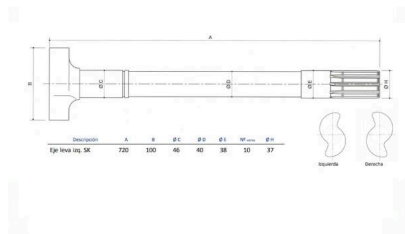

Eixo do travão (Veio Excêntrico) Esq SAF 720X46

424-19800 RY Eixo do travão (Veio Excêntrico) Esq SAF 720X46

Classificação: Ainda não foi avaliado

Preço

82,96 €

Preço Venda 82,96 €

2-3 Days

[Colocar questão sobre este produto](#)