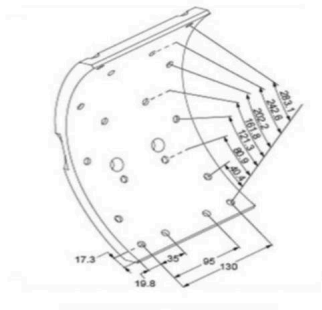

## Jgo Calço 360x170x14 Iveco

420 19918 00 EMR Jgo Calço 360x170x14 Iveco

Classificação: Ainda não foi avaliado

**Preço**

102,97 €

Preço Venda 102,97 €

2-3 Days

★★★★

[Colocar questão sobre este produto](#)

Fabricante [After Market - Espanha](#)

Descrição Largura: 170mm, Diâmetro do tambor: 360mm, Espessura: 14mm, com rebite

Unidades na caixa: Jgo.