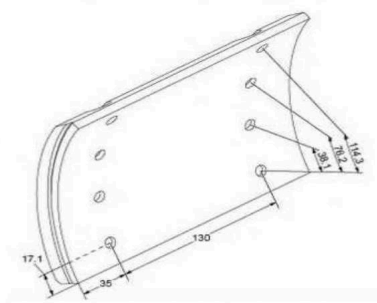

## Jogo Calço 300/200x18.0/11.5 BPW

420 19574 00 EMR Jogo Calço 300/200x18.0/11.5 BPW

Classificação: Ainda não foi avaliado

**Preço**

94,92 €

Preço Venda 94,92 €

2-3 Days

★★★★

[Colocar questão sobre este produto](#)

Fabricante [After Market - Espanha](#)

Descrição Largura: 200mm, Diâmetro do tambor: 300mm, Espessura: 18mm, com rebite

Unidades na caixa: Jgo.