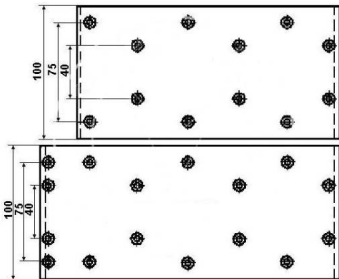

## Jogo Calço 310/100x10 RVI/Nissan

420 17829/30 00GB Jogo Calço 310/100x10 RVI/Nissan

Classificação: Ainda não foi avaliado

**Preço**  
62,22 €

Preço Venda 62,22 €

2-3 Days  
★★★★

[Colocar questão sobre este produto](#)

Fabricante [After Market - Espanha](#)

Descrição Largura: 100mm, Diâmetro do tambor: 310mm, Espessura: 10mm, sem rebite

Unidades na caixa: Jgo.