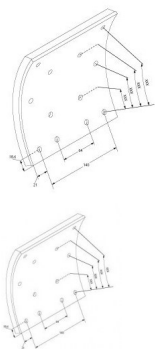

## Jogo Calço 410/180x23.10/17.3 IVECO

420 19099/100GB Jogo Calço 410/180x23.10/17.3 IVECO

Classificação: Ainda não foi avaliado

**Preço**

122,00 €

Preço Venda 122,00 €

2-3 Days

[Colocar questão sobre este produto](#)

Fabricante [After Market - Espanha](#)

Descrição Largura: 180mm, Diâmetro do tambor: 410mm, Espessura: 23,1mm, sem rebite

Unidades na caixa: Jgo.