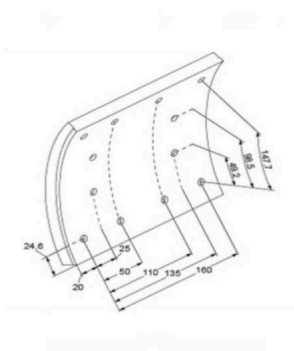

## Jogo Calço 410x200x20,4 (12) Iveco

420 19553/54GB Jogo Calço 410x200x20,4 (12) Iveco

Classificação: Ainda não foi avaliado

**Preço**

104,92 €

Preço Venda 104,92 €

2-3 Days

[Colocar questão sobre este produto](#)

Fabricante [After Market - Espanha](#)

Descrição Largura: 200mm, Diâmetro do tambor: 410mm, Espessura: 20,4mm, sem rebite

Unidades na caixa: Jgo.