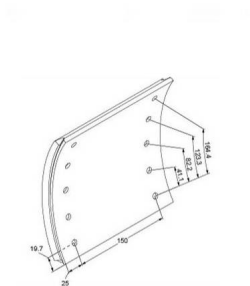

Jogo Calço 420x200x17.5 BPW

420 19094 00 EMR Jogo Calço 420x200x17.5 BPW

Classificação: Ainda não foi avaliado

Preço

81,74 €

Preço Venda 81,74 €

2-3 Days

[Colocar questão sobre este produto](#)

Fabricante [After Market - Espanha](#)

Descrição Largura: 200mm, Diâmetro do tambor: 420mm, Espessura: 17,5mm, com rebite

Unidades na caixa: Jgo.

Comentários

Ainda não existem comentários para este produto.