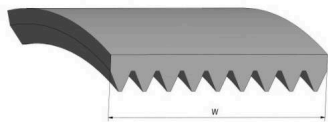

Correia Acanalada MERCEDES BENZ

9 PK4145

W: 32,04 mm
L: 4145 mm

9 PK4145

W: 32,04 mm
L: 4145 mm

9975 09PK4145 PP Correia Acanalada MERCEDES BENZ

Classificação: Ainda não foi avaliado

Preço
80,52 €

Preço Venda 80,52 €

2-3 Days
★★★★

[Colocar questão sobre este produto](#)

Fabricante [After Market - Turquia](#)

Descrição Comprimento: 4145mm, Largura: 32,04mm, Nervuras: 9

Unidades na caixa: 1

Comentários