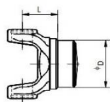

Garfo Fixo 57x172 tubo 140x5

411 3545-HF.140 Garfo Fixo 57x172 tubo 140x5

Classificação: Ainda não foi avaliado

Preço
180,93 €

Preço Venda 180,93 €

48 h
★★★★☆

[Colocar questão sobre este produto](#)

Fabricante [EURORICAMBI](#)

Descrição Hueca, Para tubo 140 x 5, Cruzeta 2620, 934040

Unidades na caixa: und

Comentários

Ainda não existem comentários para este produto.