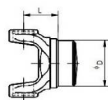

Garfo Fixo 65x172 tubo 140x5

411 3548-HF.140 Garfo Fixo 65x172 tubo 140x5

Classificação: Ainda não foi avaliado

Preço

243,27 €

Preço Venda 243,27 €

48 h

[Colocar questão sobre este produto](#)

Fabricante [EURORICAMBI](#)

Descrição Hueca, Para tubo 140 x 5, Cruzeta 2180, 934041

Unidades na caixa: und

Comentários

Ainda não existem comentários para este produto.