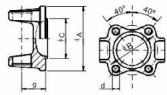

Garfo Flange SAE 146x14x"1/2

411 2048-SC Garfo Flange SAE 146x14x"1/2

Classificação: Ainda não foi avaliado

Preço

59,90 €

Preço Venda 59,90 €

48 h

[Colocar questão sobre este produto](#)

Fabricante [EURORICAMBI](#)

Descrição Serie 1480, Cruzeta 1520

Unidades na caixa: und

Comentários

Ainda não existem comentários para este produto.