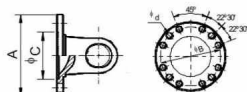

Garfo Flange SAE 1800/12x10 (57x152)G=95

SERIE SERIES	CRUZETA	REFERENCIA PART NUMBER	A	B	C	d
6055	57.0 x 152.0	6055.2.4-SC	203.0	184.2	100.0	12 x10

411 6055.2.4-SC Garfo Flange SAE 1800/12x10 (57x152)G=95