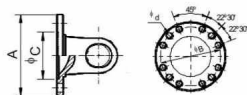

Garfo Flange SAE 1800/12x10 (57x152)G=95

SERIE SERIES	CRUZETA	REFERENCIA PART NUMBER	A	B	C	d
6055	57.0 x 152.0	6055.2.4-SC	203.0	184.2	100.0	12 x10

411 6055.2.4-SC Garfo Flange SAE 1800/12x10 (57x152)G=95