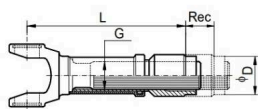

Luva Garfo (57x144) + Eixo Tubular (110x6) Universal

REC = RECORRIDO MÁXIMO - MAXIMUM SLIP MOVEMENT

SERIE SERIES	CRUZ U/JOINT	REFERENCIA PART NUMBER	L	*D	G	Rec.
3535	57.0 x 144.0	3535-HFBM	348	88.4	75 x 2.5 DIN 5480	110

412 3535-HFBM Luva Garfo (57x144) + Eixo Tubular (110x6) Universal

Classificação: Ainda não foi avaliado

Preço
514,84 €

Preço Venda 514,84 €

48 h
★★★★☆

[Colocar questão sobre este produto](#)

Fabricante [After Market - Europa](#)