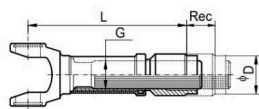

## Luva Garfo (57x172) + Eixo Tubular 140 Universal

REC = RECORRIDO MÁXIMO - MAXIMUM SLIP MOVEMENT

SERIE SERIES	CRUZ LIJUNANT	REFERENCIA PART NUMBER	L	*D	G	Rec.
3545	57.0 x 172.0	3545-HFBM.140	355	130.4	75 x 2.5 DIN 5480	110

412 3545-HFBM Luva Garfo (57x172) + Eixo Tubular 140 Universal

Classificação: Ainda não foi avaliado

**Preço**  
692,96 €

Preço Venda 692,96 €

**48 h**  
★★★★☆

[Colocar questão sobre este produto](#)

Fabricante [After Market - Europa](#)