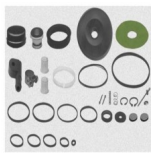

## Jogo Rep. Valvula Rele balanço

4323-2413-B DP Jogo Rep. .Valvula Rele balanço

Classificação: Ainda não foi avaliado

**Preço**

89,06 €

Preço Venda 89,06 €

**48 h**

[Colocar questão sobre este produto](#)