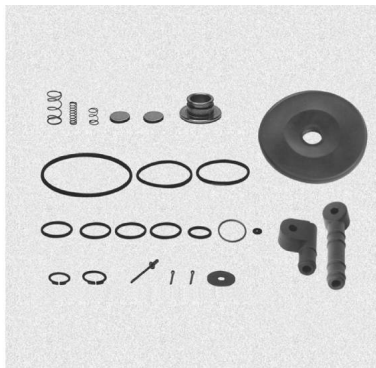

## Jogo .Rep. Semi. Válvula Sensível a Carga Automática

4323-2413-A Jogo .Rep. Semi. Válvula Sensível a Carga Automática

Classificação: Ainda não foi avaliado

**Preço**

29,28 €

Preço Venda 29,28 €

**48 h**

[Colocar questão sobre este produto](#)