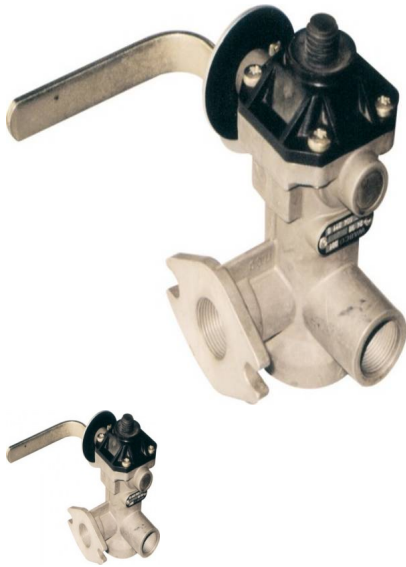

Válvula Manual Detecção a Carga

4323-2442-02 Válvula Manual Detecção a Carga

Classificação: Ainda não foi avaliado

Preço
67,10 €

Preço Venda 67,10 €

48 h
★★★★★

[Colocar questão sobre este produto](#)

Fabricante [MAYFREN](#)