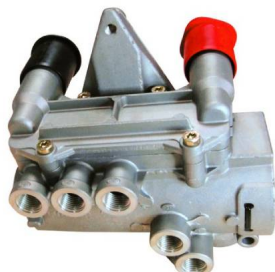

Válvula Rele Emergencia DAF, KÖGELI, SCANIA, KRONE, SCHMITZ, KASSBOHER, GOLDHOFER, OTOKAR //

4320-2401-20 Válvula Relé - EmergenciaDAF, KÖGELI, SCANIA, KRONE, SCHMITZ, KASSBOHER, GOLDHOFER, OTOKAR //

Classificação: Ainda não foi avaliado