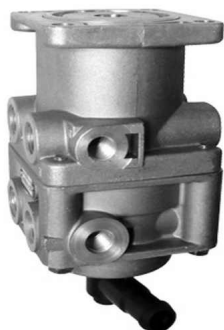

Válvulas Principal de Travão de pé

4310-2014-03 Válvulas Principal de Travão de pé

Classificação: Ainda não foi avaliado

Preço

131,76 €

Preço Venda 131,76 €

48 h

[Colocar questão sobre este produto](#)